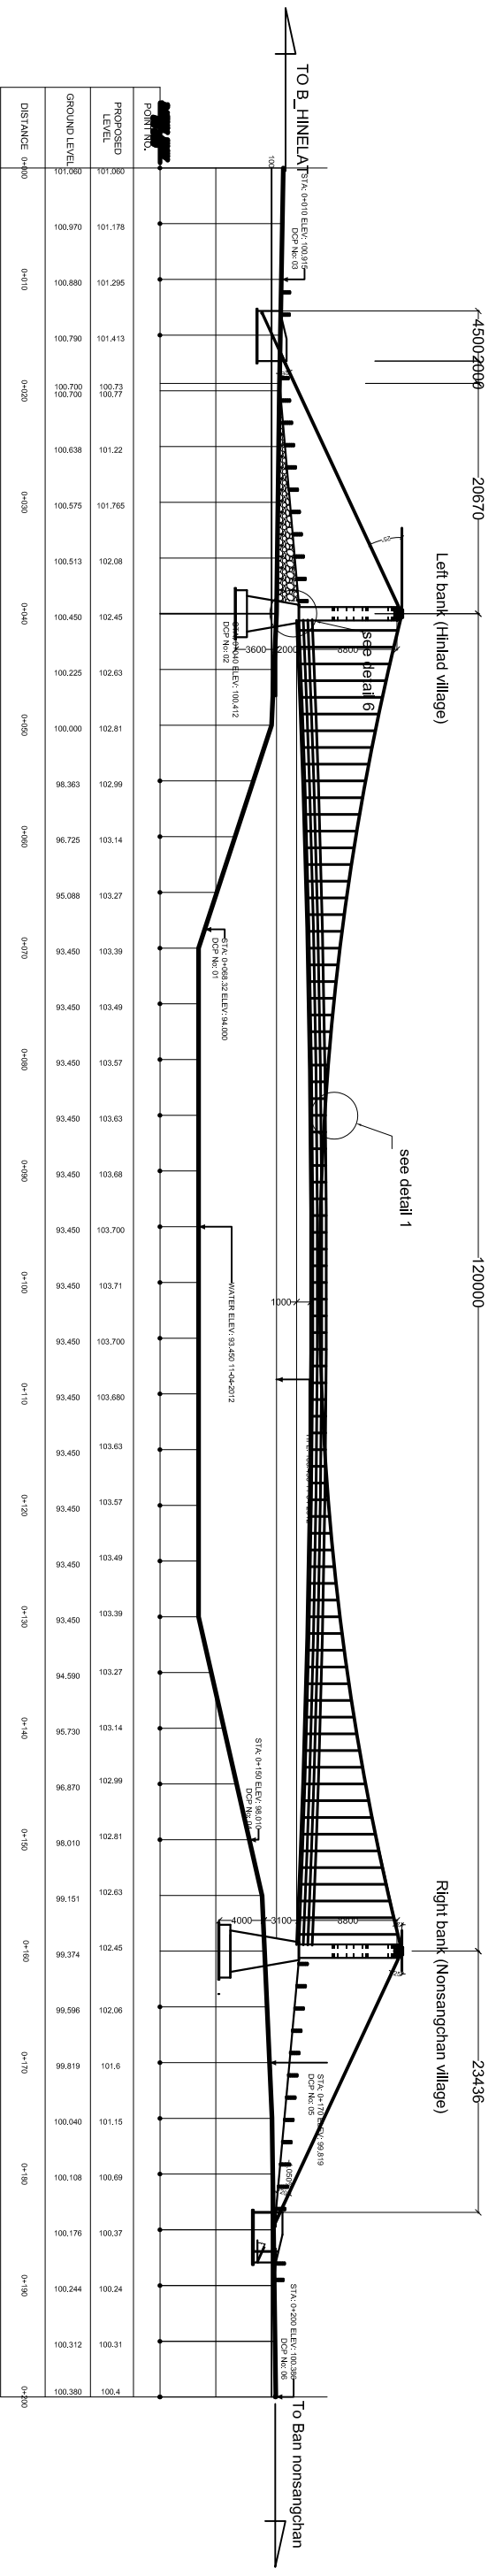

ឆ្នាំ ២០១៣

side elevation

Plan

	ຫ້ອງວ່າການສັດຖະບານ ຕະນະພັດທະນາຊຸມນະບົດ ແລະ ລິບລາງຄວາມທຸກຍາກຂັ້ນສູນກາງ ກອງທຶນທຸລະກິດເຜີຍແຜ່ຄວາມທຸກຍາກ		ໂຄງການ: ໂຄງການກໍ່ສ້າງ: ກຸມບານ: ເມືອງ: ແຂວງ:		ຊຸບແຕ່ມ: ຮູບດ້ານ ແລະ ແຜນຜັງ	ໜ້າທີ່ຮັບພິດຂອບ		ວັນທີ : 01 / 06 / 2012
	ຖະມົນຕີສະຫວາດ, ເມືອງຈັນທະບູລີ ມະຄອນຫລວງວຽງຈັນ ຕົວໄປສະນີ: 4625, ໂທລະສັບ: 021 261479-80, ແຟັກ: 021 261481	ກຸມບານກໍ່ສ້າງ: ກຸມບານ: ເມືອງ: ແຂວງ:	ອອກແບບ ວິສະວະກອນ ກວດກາ	ແສງທະວີ ສີທາພອນ ໃຈເພັດ ທິທະວິງ ທິງເງິນ ສະເດັດຕັນ		ມາດຕະລະວນ 1/600	ຂະໜາດເຈຍ A3	

Plan

	ຫ້ອງວ່າການສັດຖະບານ ຕະນາຍົກຕະຫຼາດ ແລະ ລິບລາງຄວາມທຸກຍາກຂັ້ນສູນກາງ ກອງທຶນທຸລະກິດຜ່ານຄວາມທຸກຍາກ		ໂຄງການ: ໂຄງການກໍ່ສ້າງ: ກຸ່ມບານ: ເມືອງ: ແຂວງ:		ຊື່ຮູບແຕ້ມ: ຮູບຂ້າງຊ້າຍ	ອອກແບບ	ໝາຍສັບພິດຂອບ	ວັນທີ : 01 / 06 / 2012	ມາດຕາສ່ວນ 1/150	ຂະໜາດເຈຍ A3	ຮູບແຕ້ມ No: 03
	ວິສະວະກອນ	ໃຈເພັດ ທິທະວົງ	ກວດກາ	ທິງເງິນ ສະເດັດຕັນ							