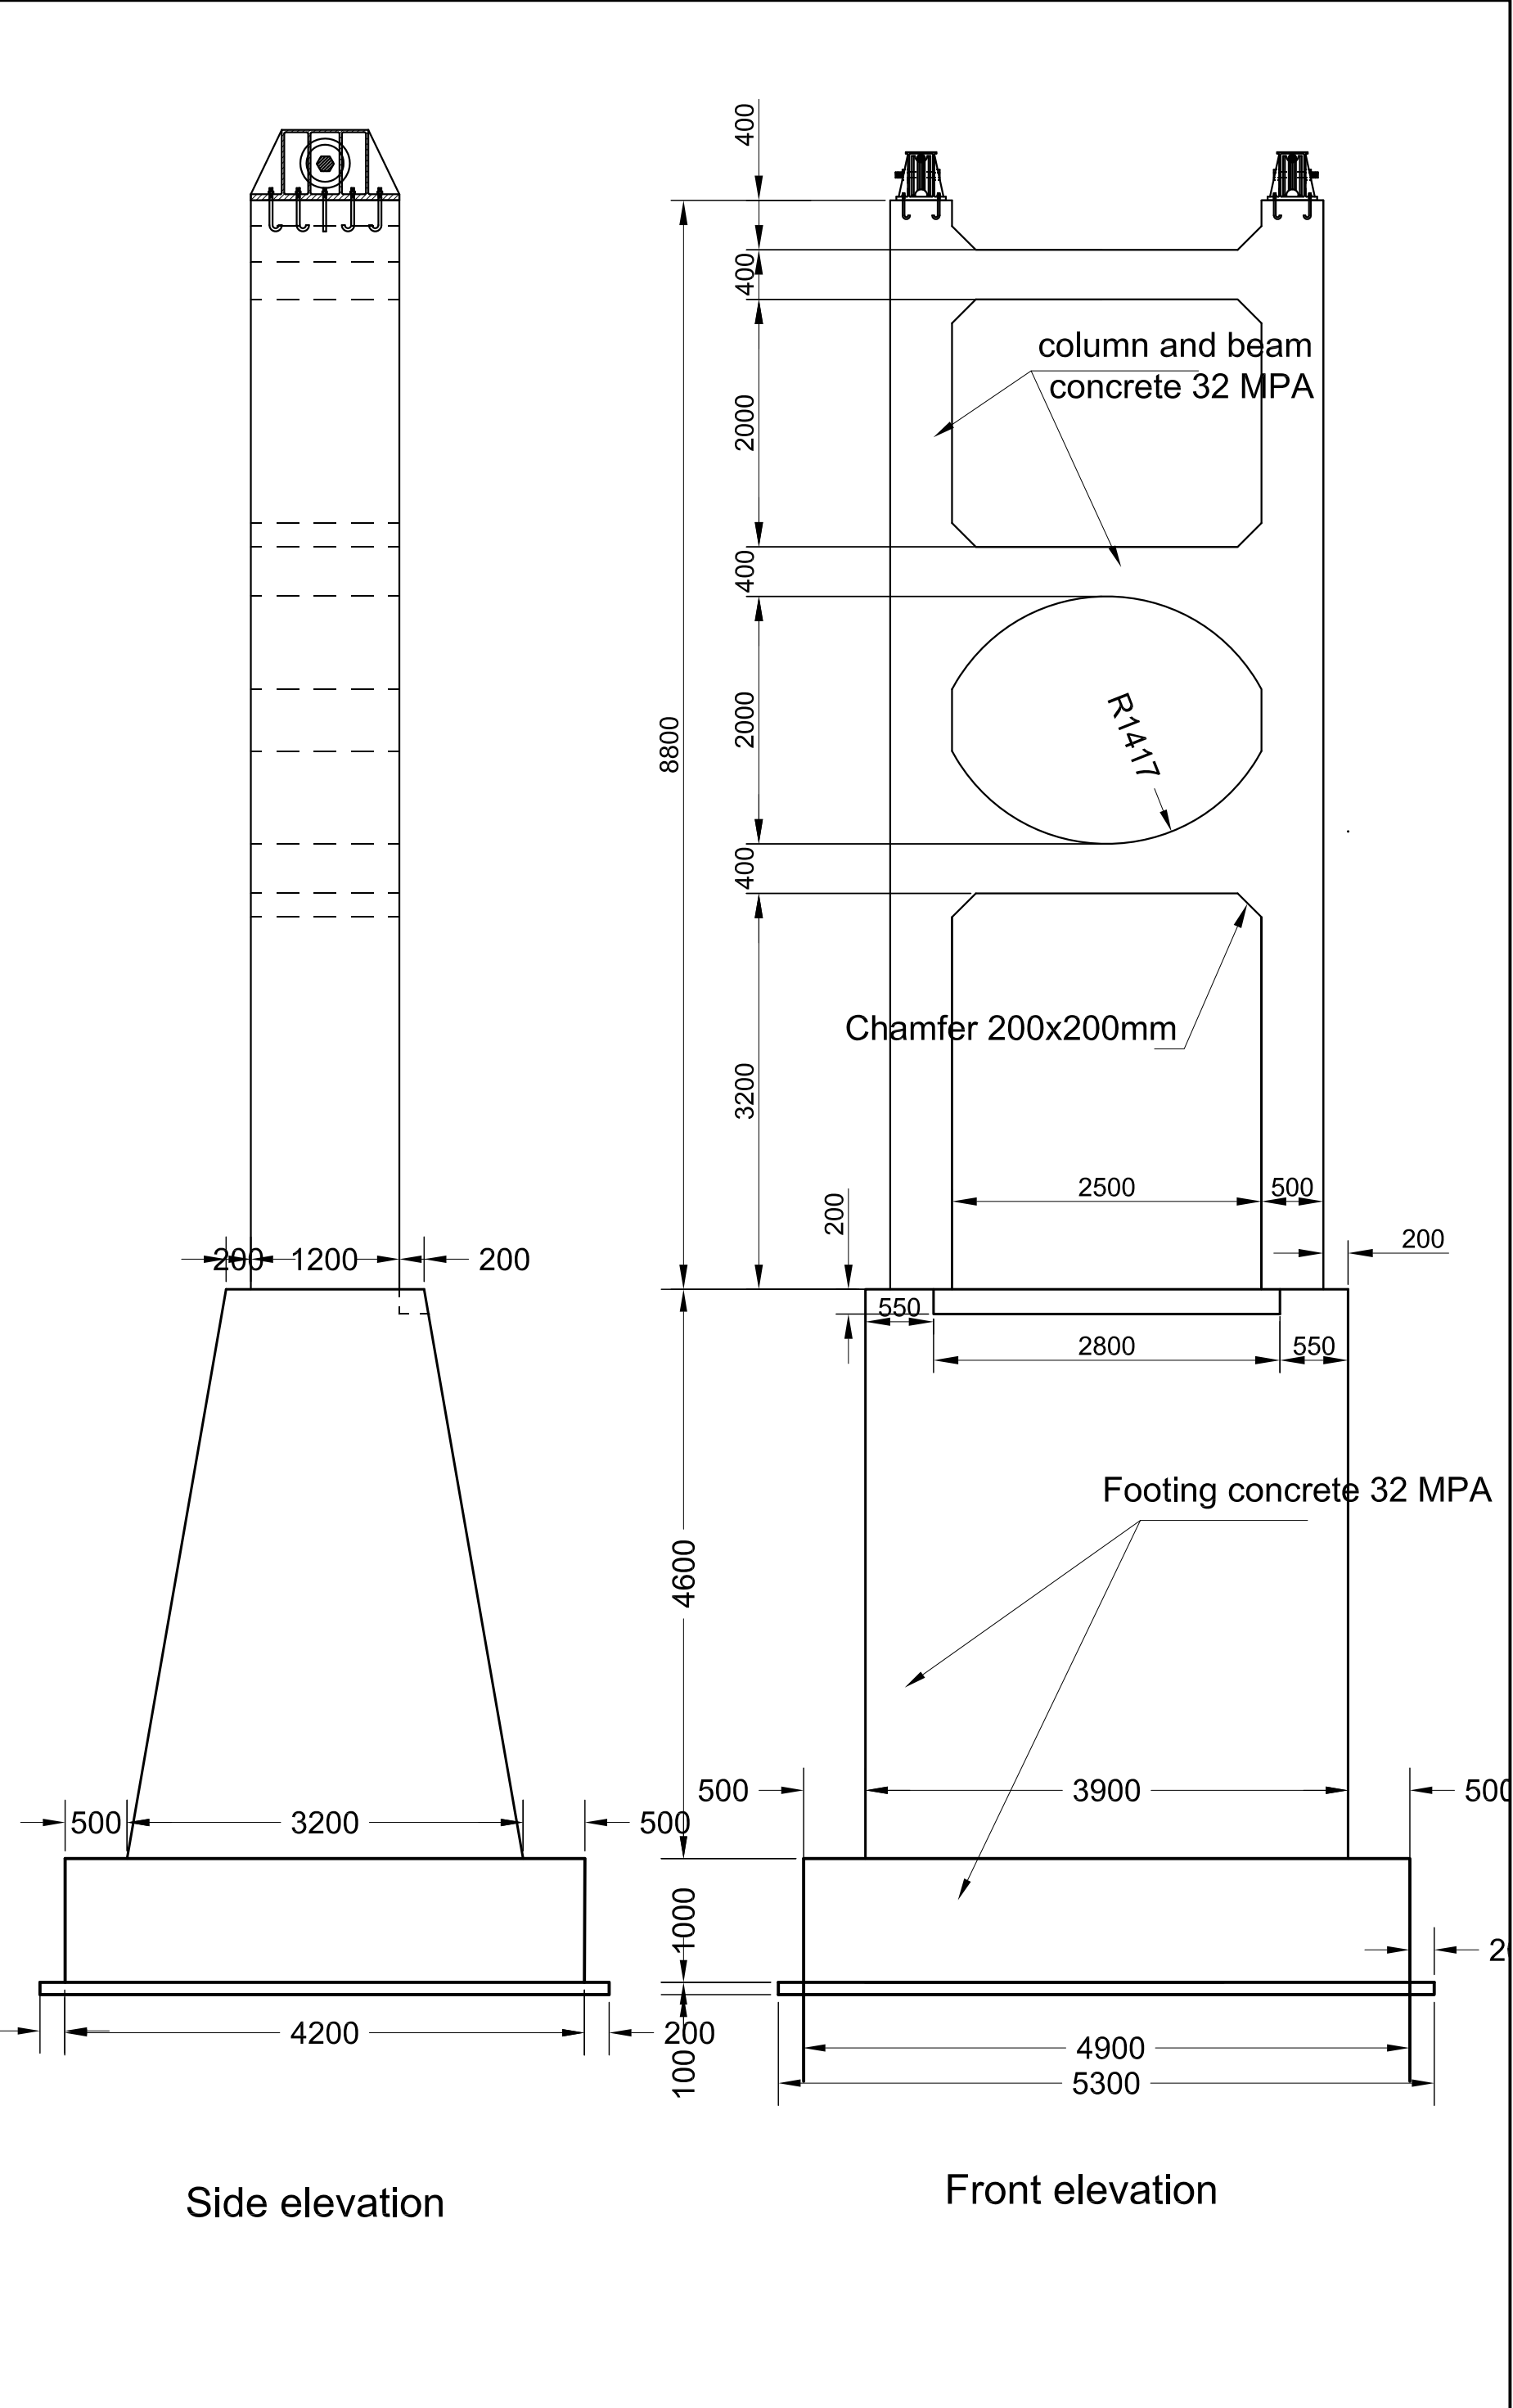

ທ່ານ ສິສະຫວາດ ເມີອງຈັນທະບູລີ ນະຄອນຫລວງວຽງຈັນ
ຕຳບຣະບູລີ: 4625, ໂທລະສັບ: 021 261479-80, ແຟັກ: 021 261481

ທ່ານ ສິສະຫວາດ ເມີອງຈັນທະບູລີ
ຕຳບຣະບູລີ: 4625, ໂທລະສັບ: 021 261479-80, ແຟັກ: 021 261481

ທ່ານ ສິສະຫວາດ ເມີອງຈັນທະບູລີ
ຕຳບຣະບູລີ: 4625, ໂທລະສັບ: 021 261479-80, ແຟັກ: 021 261481

ທ່ານ ສິສະຫວາດ ເມີອງຈັນທະບູລີ
ຕຳບຣະບູລີ: 4625, ໂທລະສັບ: 021 261479-80, ແຟັກ: 021 261481

ທ່ານ ສິສະຫວາດ ເມີອງຈັນທະບູລີ
ຕຳບຣະບູລີ: 4625, ໂທລະສັບ: 021 261479-80, ແຟັກ: 021 261481

Side elevation

Front elevation