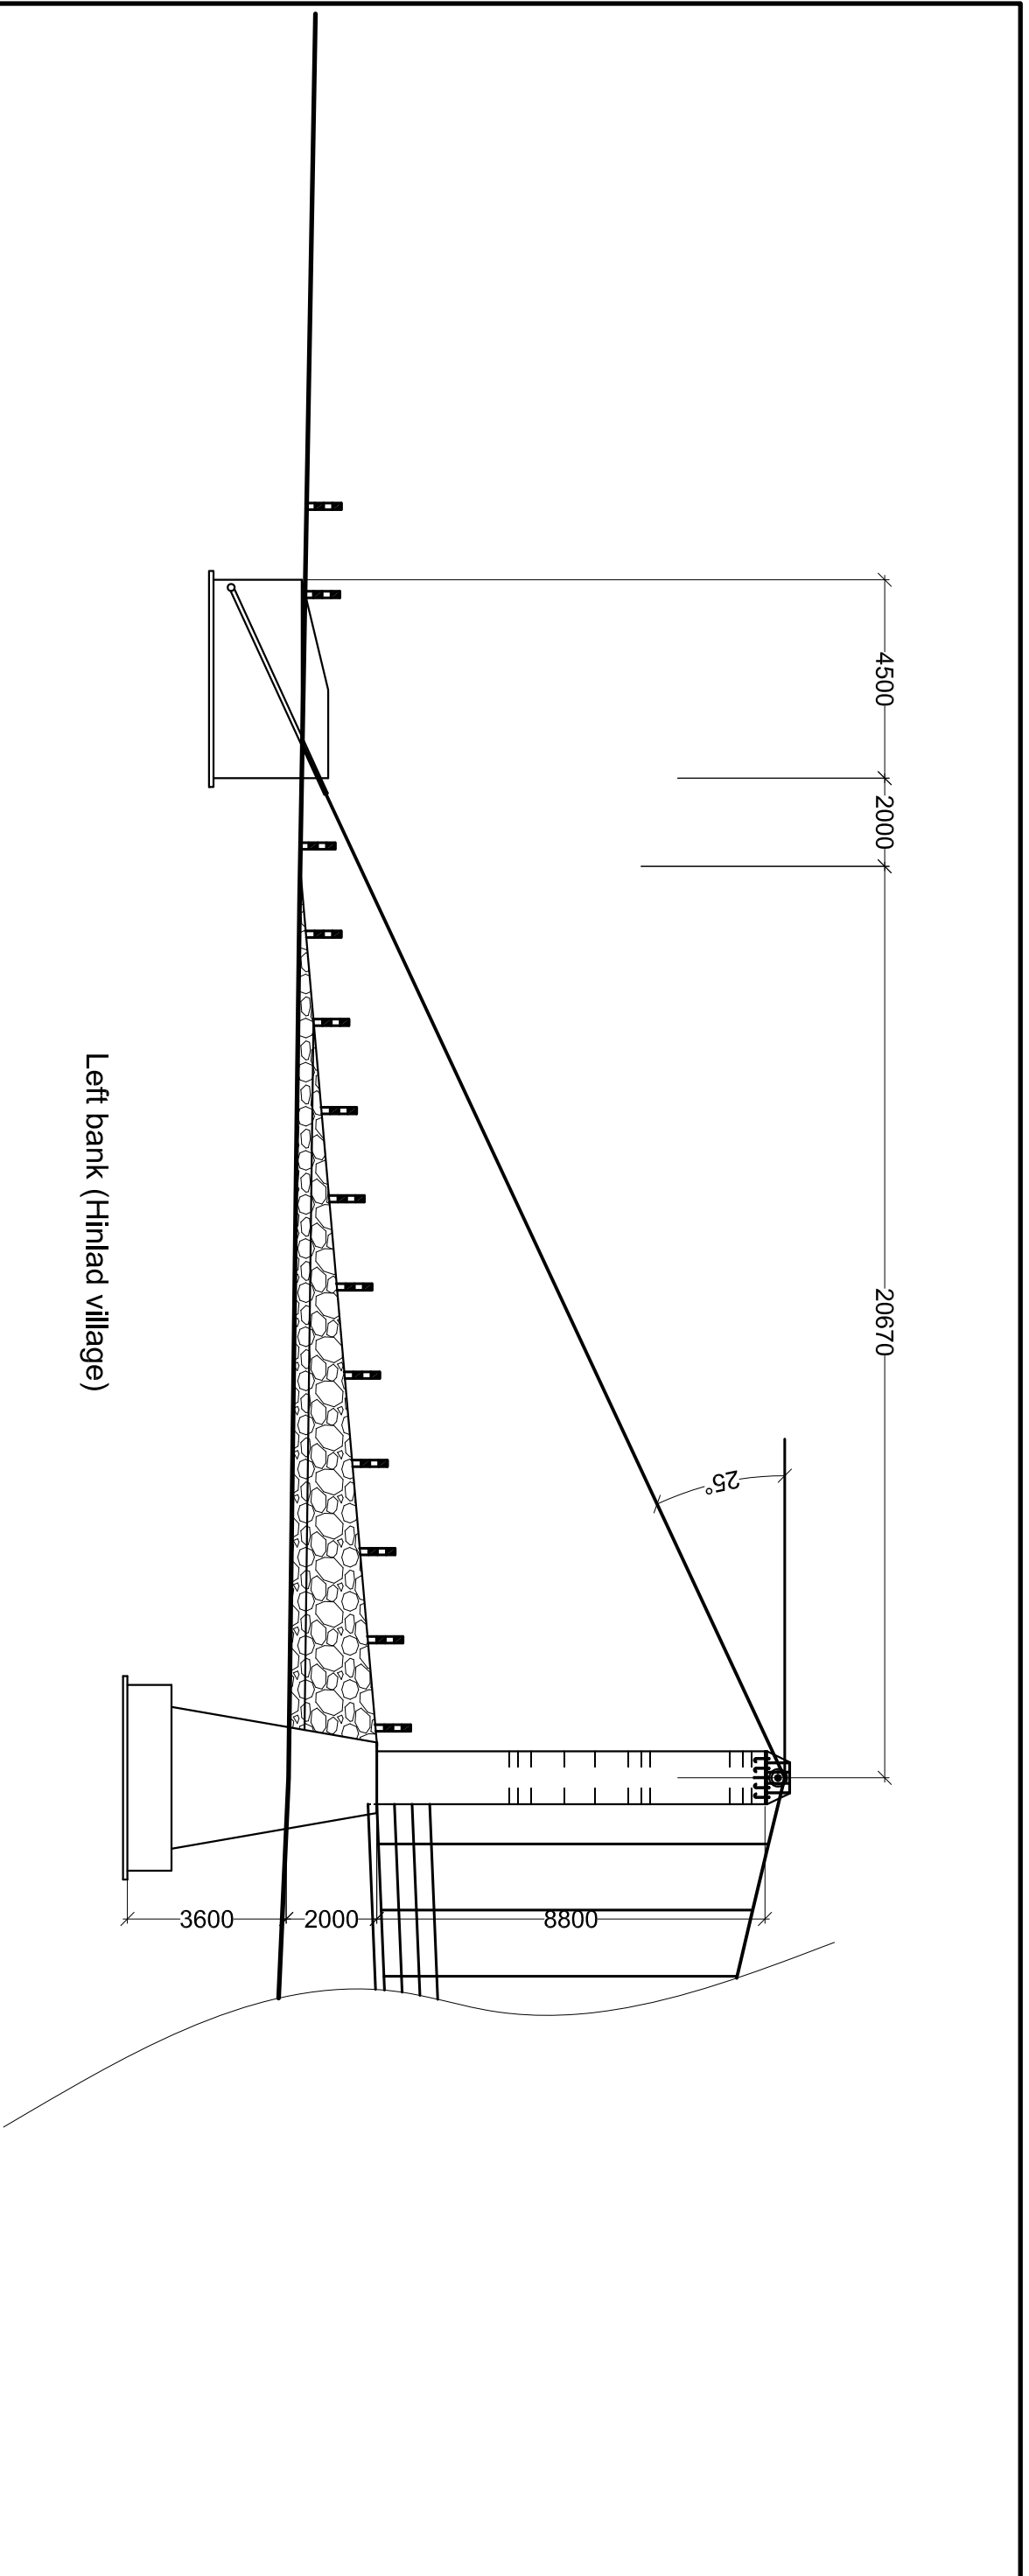

ឆ្នាំ ២០១៣

side elevation

Plan

	ຫ້ອງວ່າການສັດຖະບານ ຕະນະພັດທະນາຊຸມນະບົດ ແລະ ລິບລາງຄວາມທຸກຍາກຂັ້ນສູນກາງ ກອງທຶນທຸລະກິດເຜີຍແຜ່ຄວາມທຸກຍາກ		ໂຄງການ: ໂຄງການກໍ່ສ້າງ: ກຸມບານ: ເມືອງ: ແຂວງ:		ຊຸບແຕ່ມ: ຮູບດ້ານ ແລະ ແຜນຜັງ	ໜ້າທີ່ຮັບພິດຂອບ		ວັນທີ : 01 / 06 / 2012
	ຖະມົນຕີສະຫວາດ, ເມືອງຈັນທະບູລີ ມະຄອນຫລວງວຽງຈັນ ຕົວໄປສະນີ: 4625, ໂທລະສັບ: 021 261479-80, ແຟັກ: 021 261481	ກຸມບານກໍ່ສ້າງ: ກຸມບານ: ເມືອງ: ແຂວງ:	ອອກແບບ ວິສະວະກອນ ກວດກາ	ແສງທະວີ ສີທາພອນ ໃຈເພັດ ທິທະວິງ ທິງເງິນ ສະເດັດຕັນ		ມາດຕະລະວນ 1/600	ຂະໜາດເຈຍ A3	

Plan

	ຫ້ອງວ່າການສັດຖະບານ ຕະນາຍົກຕະຫຼາດ ແລະ ລິບລາງຄວາມທຸກຍາກຂັ້ນສູນກາງ ກອງທຶນທຸລະກິດຜ່ານຄວາມທຸກຍາກ		ໂຄງການ: ໂຄງການກໍ່ສ້າງ: ກຸ່ມບານ: ເມືອງ: ແຂວງ:		ຊື່ຮູບແຕ້ມ: ຮູບຂ້າງຊ້າຍ	ອອກແບບ	ໝາຍສັບພິດຂອບ	ວັນທີ : 01 / 06 / 2012	ມາດຕາສ່ວນ 1/150	ຂະໜາດເຈຍ A3	ຮູບແຕ້ມ No: 03
	ວິສະວະກອນ	ໃຈເພັດ ທິທະວົງ	ກວດກາ	ທິງເງິນ ສະເດັດຕັນ							